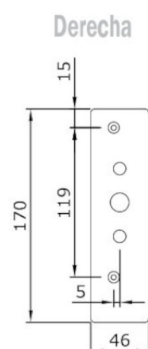

» **PLACA EXTERIOR PARA BARRA DE PANICO HORIZONTAL CON TRIM DERECHO-IZQUIERDO PVD MARCA ISEO MOD. IDEA BASE.**

## IDEA Base

Dispositivos antipánico

Código

Confeccción

Embalaje

Manilla derechas

Manilla izquierdas

Kit accesorios para montaje en puertas de cristal con espesor máximo de 12 mm.  
 Para manillones antipánico series **“IDEA Base”** e **“IDEA Bolt”** con dispositivo exterior de apertura.  
 Se suministra con: tapas, tornillos de fijación, instrucciones de montaje.

Adaptable a dispositivos exteriores de apertura TRIM:

- 94021002
- 94021005
- 94021025

Acabado <b>PVD</b> . Manilla Derechas.	<b>(IE-00033-00)</b>	<b>94100516</b>
Acabado <b>PVD</b> . Manilla Izquierdas.	<b>(IE-00034-00)</b>	<b>94100526</b>

CÓDIGO	SKU	MODELO	DESCRIPCIÓN
IE-00033-00	94100516	IDEA BASE	PLACA EXT P/BAR D/PAN HOR C/TRIM DER PVD
IE-00034-00	94100516	IDEA BASE	PLACA EXT P/BAR D/PAN HOR C/TRIM DER PVD