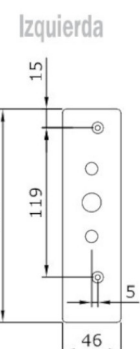

» **PLACA EXTERIOR PARA BARRA DE PANICO HORIZONTAL CON TRIM DERECHO-IZQUIERDO PVD MARCA ISEO MOD. IDEA BASE.**

## IDEA Base

Dispositivos antipánico

Código

Confeccción

Embalaje

Manilla derechas

Manilla izquierdas

Kit accesorios para montaje en puertas de cristal con espesor máximo de 12 mm.  
 Para manillones antipánico series **“IDEA Base”** e **“IDEA Bolt”** con dispositivo exterior de apertura.  
 Se suministra con: tapas, tornillos de fijación, instrucciones de montaje.

Adaptable a dispositivos exteriores de apertura TRIM:

- 94021002
- 94021005
- 94021025

Acabado <b>PVD</b> . Manilla Derechas.	<b>(IE-00033-00)</b>	<b>94100516</b>
Acabado <b>PVD</b> . Manilla Izquierdas.	<b>(IE-00034-00)</b>	<b>94100526</b>

CÓDIGO	SKU	MODELO	DESCRIPCIÓN
IE-00033-00	94100516	IDEA BASE	PLACA EXT P/BAR D/PAN HOR C/TRIM DER PVD
IE-00034-00	94100516	IDEA BASE	PLACA EXT P/BAR D/PAN HOR C/TRIM DER PVD