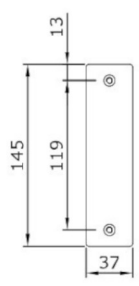

## IDEA Base

Dispositivos antipánico

Código

Confeccción

Embalaje

Manilla derechas

Manilla izquierdas

Kit accesorios para montaje en puertas de cristal con espesor máximo de 12 mm.  
 Para manillones antipánico series **“IDEA Base”** e **“IDEA Bolt”** con dispositivo exterior de apertura.  
 Se suministra con: tapas, tornillos de fijación, instrucciones de montaje.

Adaptable a dispositivos exteriores de apertura TRIM:

- 94021002
- 94021005
- 94021025

Acabado <b>PVD</b> . Manilla Derechas.	<b>(IE-00033-00)</b>	<b>94100516</b>
Acabado <b>PVD</b> . Manilla Izquierdas.	<b>(IE-00034-00)</b>	<b>94100526</b>

CÓDIGO	SKU	MODELO	DESCRIPCIÓN
IE-00033-00	94100516	IDEA BASE	PLACA EXT P/BAR D/PAN HOR C/TRIM DER PVD
IE-00034-00	94100516	IDEA BASE	PLACA EXT P/BAR D/PAN HOR C/TRIM DER PVD