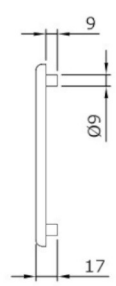

» **PLACA EXTERIOR PARA BARRA DE PANICO HORIZONTAL CON TRIM DERECHO-IZQUIERDO PVD MARCA ISEO MOD. IDEA BASE.**

## IDEA Base

Dispositivos antipánico

Código

Confeccción

Embalaje

Manilla derechas

Manilla izquierdas

Kit accesorios para montaje en puertas de cristal con espesor máximo de 12 mm.  
 Para manillones antipánico series **“IDEA Base”** e **“IDEA Bolt”** con dispositivo exterior de apertura.  
 Se suministra con: tapas, tornillos de fijación, instrucciones de montaje.

Adaptable a dispositivos exteriores de apertura TRIM:

- 94021002
- 94021005
- 94021025

Acabado <b>PVD</b> . Manilla Derechas.	<b>(IE-00033-00)</b>	<b>94100516</b>
Acabado <b>PVD</b> . Manilla Izquierdas.	<b>(IE-00034-00)</b>	<b>94100526</b>

CÓDIGO	SKU	MODELO	DESCRIPCIÓN
IE-00033-00	94100516	IDEA BASE	PLACA EXT P/BAR D/PAN HOR C/TRIM DER PVD
IE-00034-00	94100516	IDEA BASE	PLACA EXT P/BAR D/PAN HOR C/TRIM DER PVD